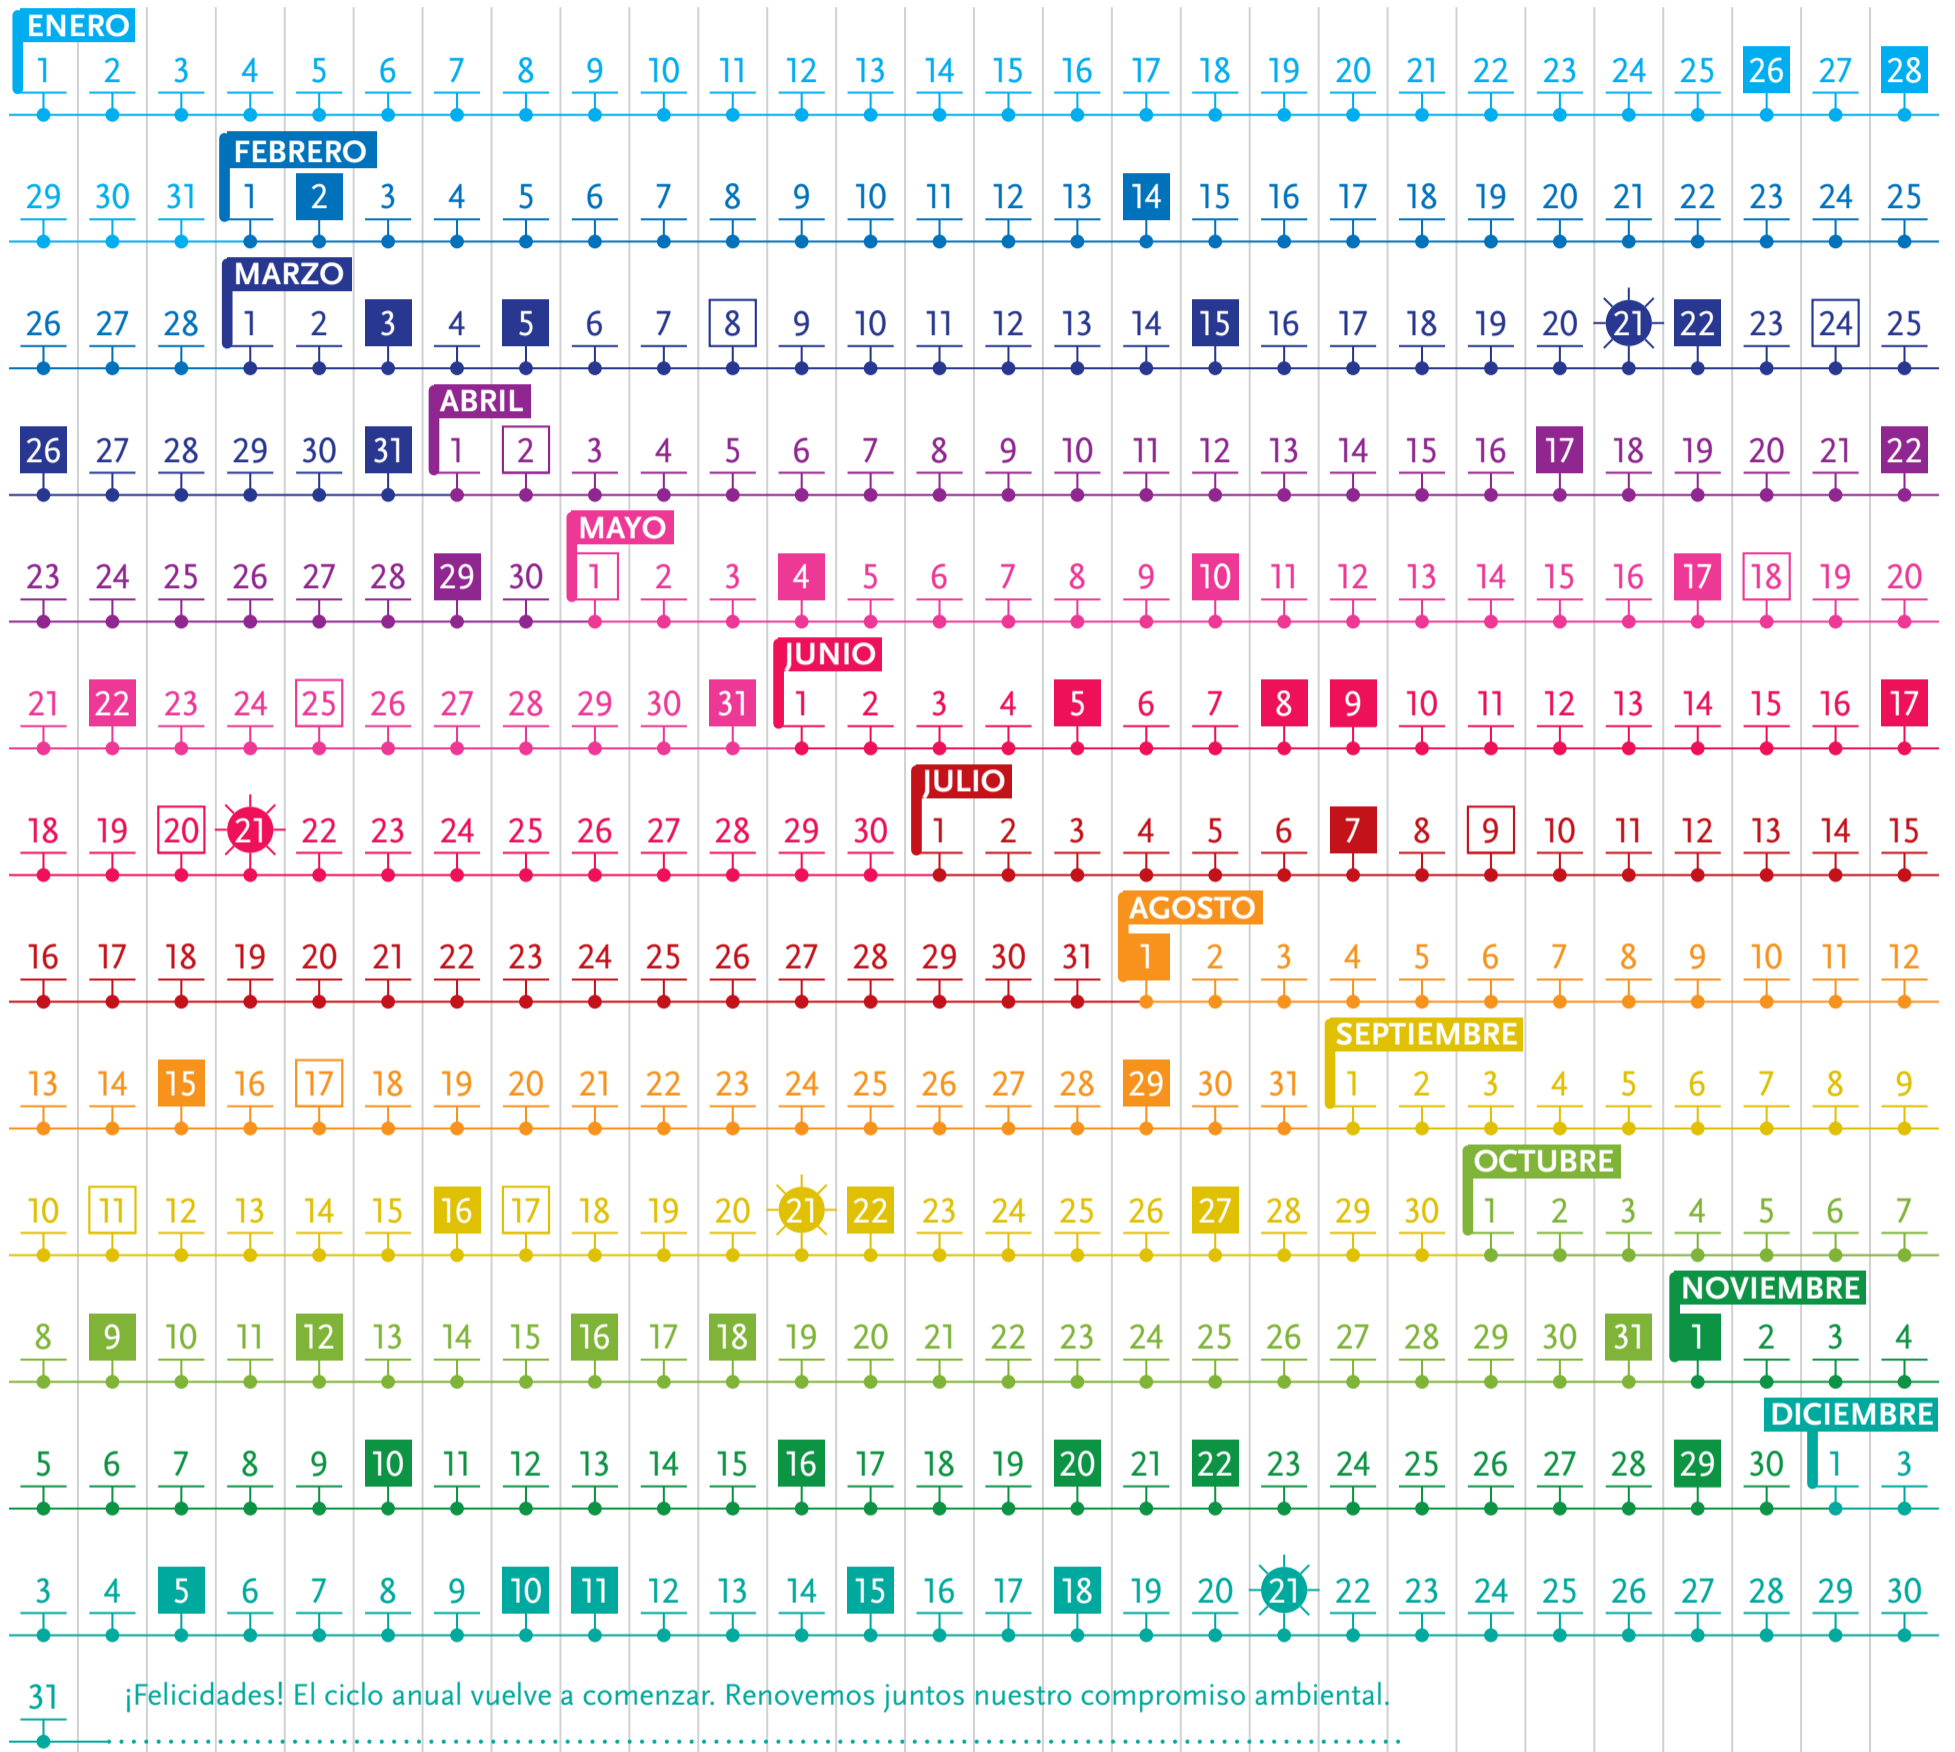

CALENDARIO AMBIENTAL PERPETUO

Cuyún

Conozcamos las fechas importantes para fortalecer una Cultura Ambiental

Recortá y colocá aquí la banda verde que está al pie. Ajustá los días de la semana una vez al año, y descubrí la continuidad del tiempo. ¡Te invitamos a recorrer los ciclos a través de las diversas efemérides!

- Migratorias
- 17 Día Mundial del Reciclaje
- 18 Día Nacional de la Escarpela
- 22 Día Internacional de la Diversidad Biológica
- 25 Revolución de Mayo
- 31 Día Mundial sin Tabaco

- 21 Solsticio de invierno

- 21 Equinoccio de primavera
- Día del estudiante
- Día internacional de la Paz
- 22 Día mundial sin autos
- 27 Día Nacional de la conciencia ambiental

- 10 Día de la Flor Provincial, Flor de la Jarilla
- 16 Día Internacional del Patrimonio Mundial Cultural y Natural
- 20 Día Provincial del Agua
- Día de la Soberanía Nacional.

NOVIEMBRE

- 3er jueves Día Mundial del Aire puro
- 1 Día de Parques Nacionales

DICIEMBRE

- 5 Día Mundial del Voluntario y Ciudadano Ambiental
- 10 Día Mundial de los Derechos Humanos
- 11 Día Mundial de las Montañas
- 15 Creación del Programa de Naciones Unidas para el Medio Ambiente (PNUMA)
- 21 Solsticio de Verano